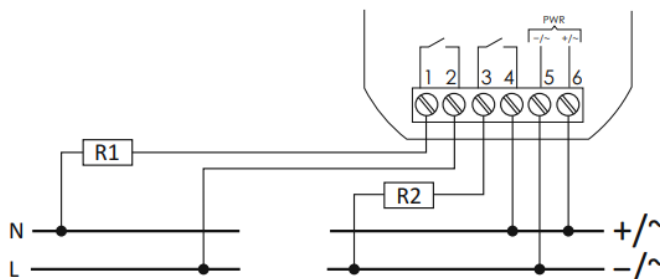

## Rele for boks montasje PP-2Zi-24V

PP-2Zi-24V. Av/på (releet ligger inn så lenge det er spenning på L og N) rele med 2 x NO potensialfri Kontakt. 16A/250VAC (160A, 20ms)

| Spesifikasjoner        |  |
|------------------------|--|
| Driftsspenning         | 7-30VAC/9-40VDC                                  |
| Kontakt                | 2xNO, potensialfri kontakt, 16A/250V (160A/20ms) |
| Styre spenning         | 7-30VAC/9-40VDC                                  |
| Montasje               | I veggboks                                       |
| Antall inn/utkoblinger | Min 5 x 10 <sup>6</sup>                          |
| Dimensjon              | 48x43x20 mm (bxhxd)                              |
| Arbeidstemperatur      | -25 til + 50° C                                  |

| Type       | Tekst  | Elnr    |
|------------|--|---------|
| PP-2Zi-24V | Boks montert av/på rele PP-2Zi-24V, 2xNO, 16A/250VAC (160A/20ms) | 4100993 |